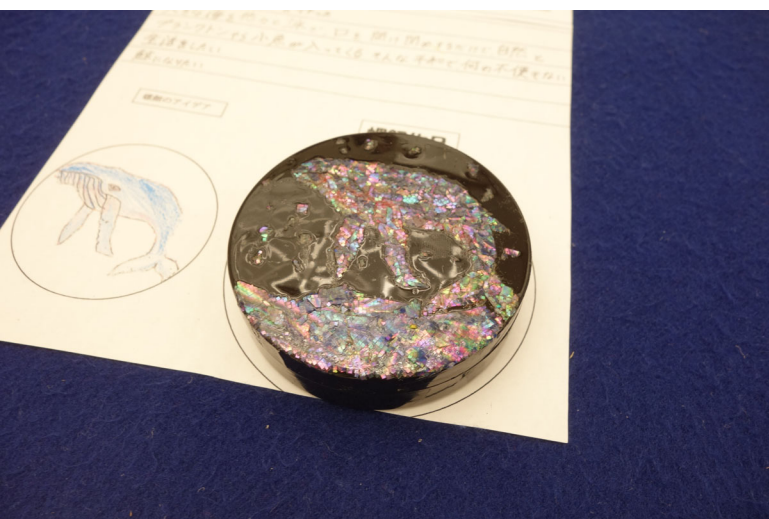

# 夕

「夕」という漢字なので背景を夕日にしました。工夫したところ、黒色が重ならないように「夕」を白色でとり取りました。逆光なので人ヒ山の色を暗くしたところ、海のグラデーションをかんばりしました。レイアウトを考えるのが難しかったけど、夕日が主張でいい感じに仕上げられたので、良かったです。「夕日と青春」をテーマにしました。

●京都市立児・民衆・生徒作品展 ●特殊都市交歓作品展

●京都市立児・民衆・生徒作品展 ●特殊都市交歓作品展